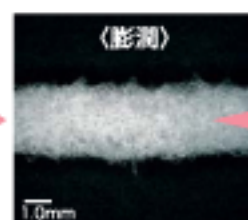

スポンジ状に膨らみ、  
効率よくプラークを除去するデンタルフロス。

DENT. **e**-floss

唾液で膨らむ  
エキスパンディングフロス。

歯間清掃用具  
デンタルフロス

歯間に挿入しやすく、歯肉にも指にもソフトな使い心地

- ① 唾液に触れると直径約4倍のスポンジ状に膨らむエキスパンディングフロスを採用。独自の3次元ループ構造により、広い刷掃面積で効率よくプラークを絡め取ります。

3次元ループ構造

- ② 指にソフトな感触で、巻きつけても痛みがありません。

ケースカラー (4色)

- ③ 携帯に便利な半透明ケース。減り具合がひと目でわかります。