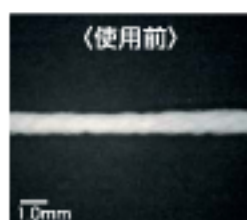

スポンジ状に膨らみ、  
効率よくプラークを除去するデンタルフロス。

DENT. **e**-floss

唾液で膨らむ  
エキスパンディングフロス。

歯間清掃用具  
デンタルフロス

歯間に挿入しやすく、歯肉にも指にもソフトな使い心地

- ① 唾液に触れると直径約4倍のスポンジ状に膨らむエキスパンディングフロスを採用。独自の3次元ループ構造により、広い刷掃面積で効率よくプラークを絡め取ります。

3次元ループ構造

- ② 指にソフトな感触で、巻きつけても痛みがありません。

ケースカラー (4色)

- ③ 携帯に便利な半透明ケース。減り具合がひと目でわかります。