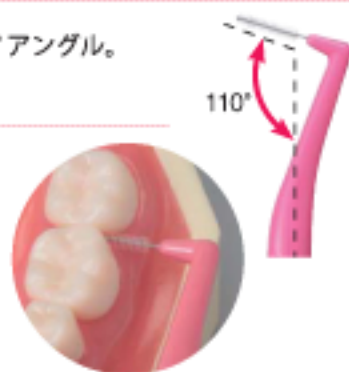

こんな患者様にオススメ

- ●前歯部をじっくりケアしたい方に
- ●臼歯部のケアをしたい方に

歯間サイズに合わせて選べる7タイプ

タイプ	通過径	毛切形状 (実物大)
4S	φ0.6mm~	4-10mm~
SSS	φ0.7mm~	
SS	φ0.9mm~	
S	φ1.2mm~	
M	φ1.4mm~	
L	φ1.6mm~	
LL	φ2.2mm~	4-12mm~

*4S、SSSが入らない狭い歯間にはデンタルフロスをお使いください。